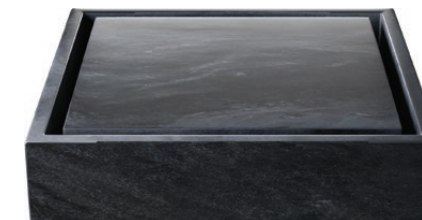

diana royal marble vessel sink
R : 45,7 cm - h : 15,2 cm

iceberg marble vessel sink
R : 45,7 cm - h : 15,2 cm

iris black marble vessel sink
R : 45,7 cm - h : 15,2 cm

silver shadow vessel sink
R : 45,7 cm - h : 15,2 cm

skyline marble vessel sink
R : 45,7 cm - h : 15,2 cm

verde tia marble vessel sink
R : 45,7 cm - h : 15,2 cm

bauhaus sink

bardiglio royal marble bauhaus sink
50,8x50,8 cm - h : 15,2 cm

avalon marble bauhaus sink
50,8x50,8 cm - h : 15,2 cm

bluemist bauhaus sink
50,8x50,8 cm - h : 15,2 cm

calacatta amber marble bauhaus sink
50,8x50,8 cm - h : 15,2 cm

diana royal marble bauhaus sink
50,8x50,8 cm - h : 15,2 cm

iceberg marble bauhaus sink
50,8x50,8 cm - h : 15,2 cm