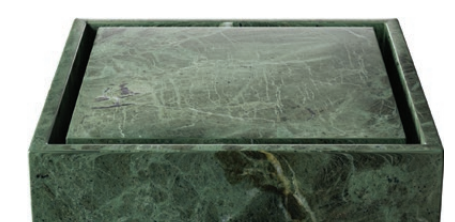

skyline marble vessel sink
R : 45,7 cm - h : 15,2 cm

verde tia marble vessel sink
R : 45,7 cm - h : 15,2 cm

bauhaus sink

bardiglio royal marble bauhaus sink
50,8x50,8 cm - h : 15,2 cm

avalon marble bauhaus sink
50,8x50,8 cm - h : 15,2 cm

bluemist bauhaus sink
50,8x50,8 cm - h : 15,2 cm

calacatta amber marble bauhaus sink
50,8x50,8 cm - h : 15,2 cm

diana royal marble bauhaus sink
50,8x50,8 cm - h : 15,2 cm

iceberg marble bauhaus sink
50,8x50,8 cm - h : 15,2 cm

iris black marble bauhaus sink
50,8x50,8 cm - h : 15,2 cm

silver shadow bauhaus sink
50,8x50,8 cm - h : 15,2 cm

skyline marble bauhaus sink
50,8x50,8 cm - h : 15,2 cm

verde tia marble bauhaus sink
50,8x50,8 cm - h : 15,2 cm